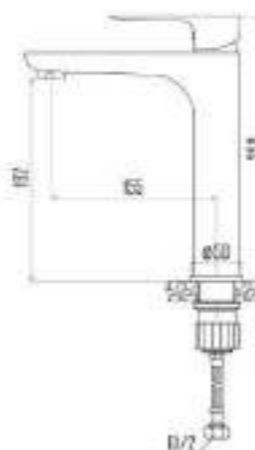

DVS1243-14N

Смеситель для раковины, на гайке, черный

DVS1206-14S

Смеситель для кухни с боковой ручкой, на гайке, синий

DVS1244-14N

Смеситель для раковины, высокий, на гайке, черный

DVS1223-14S

Смеситель для ванны с поворотным изливом и встроенным поворотным дивертором, синий