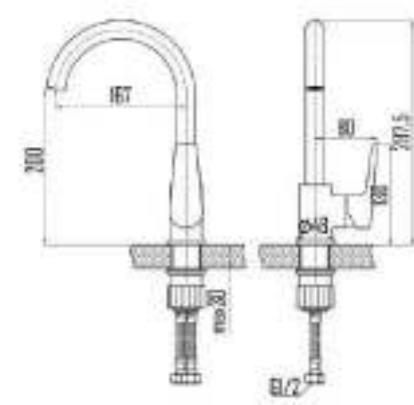

DVS0806-11 Смеситель для кухни с боковой ручкой, на гайке, хром