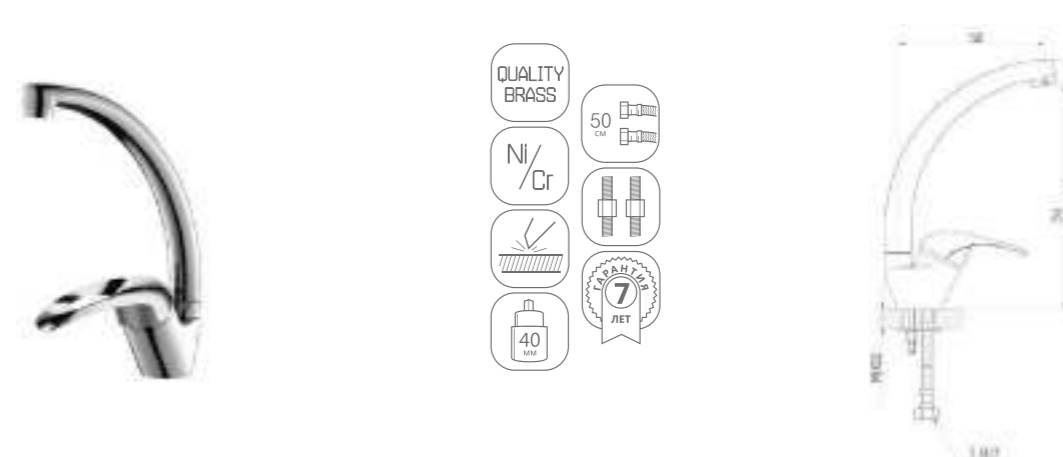

DVL0305-04 Смеситель для кухни с боковой ручкой, хром