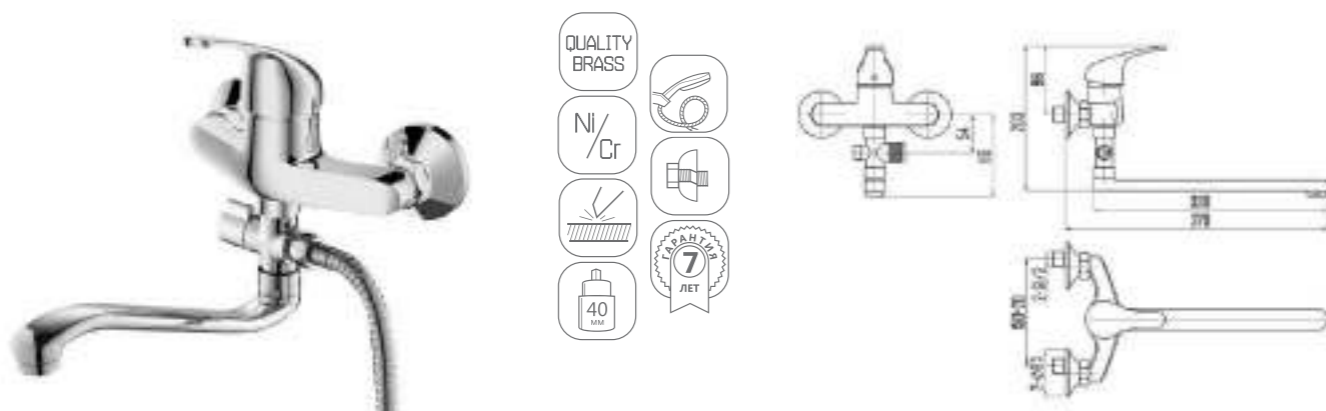

DVL0322-03 Смеситель для ванны с поворотным изливом и наружным поворотным дивертором, хром