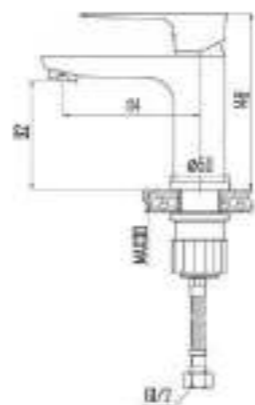

DVS1243-14N

Смеситель для раковины, на гайке, черный