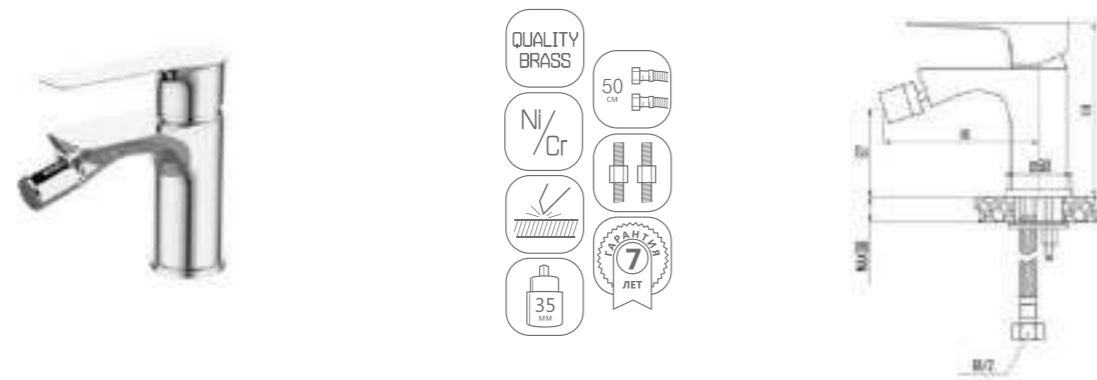

DVS1251-14 Смеситель для биде, хром