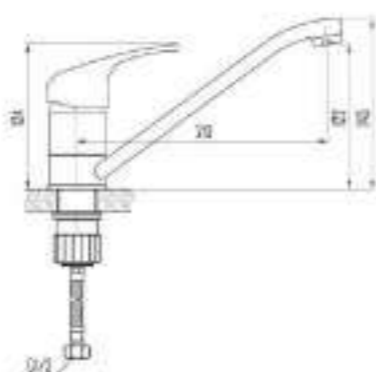

40 MM

7 ЛЕТ

DVL0302-03 Смеситель для кухни на гайке, хром

QUALITY BRASS

50 CM

Ni/Cr

40 MM

7 ЛЕТ