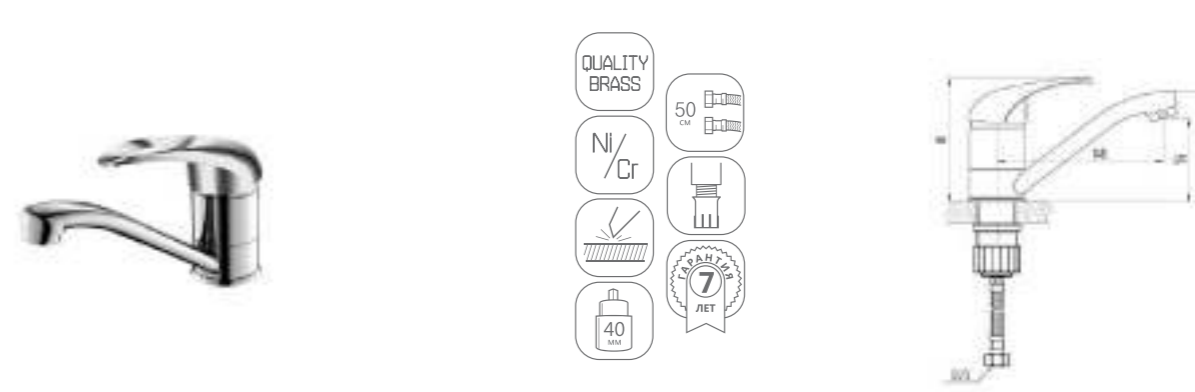

DVL0304-04 Смеситель для кухни с коротким изливом, на гайке, хром