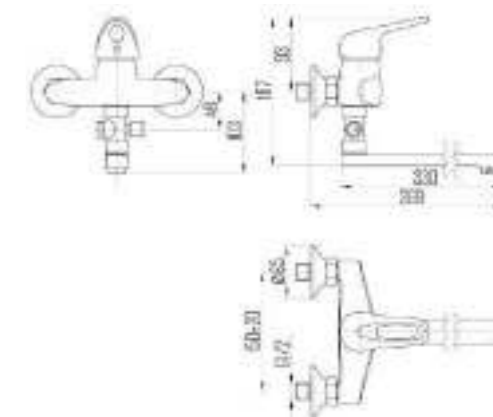

DVL0705-07 Смеситель для кухни с боковой ручкой, хром

DVL0701-07 Смеситель для кухни, хром

DVL0721-07 Смеситель для ванны с поворотным изливом и наружным кнопочным дивертором, хром

DVL0703-07 Смеситель для кухни с коротким изливом, хром