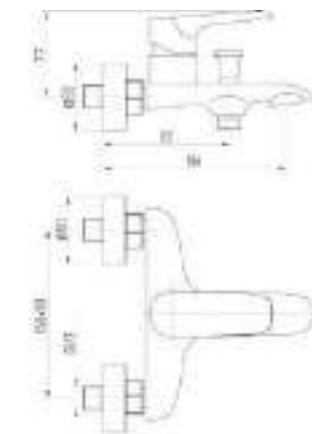

DVS1424-15G Смеситель для ванны с литым корпусом-изливом и кнопочным дивертором, зеленый

GEMMA

grass

- DVS1406-15G Смеситель для кухни с боковой ручкой, на гайке, зеленый
- DVS1423-15G Смеситель для ванны с поворотным изливом и встроенным поворотным дивертором, зеленый
- DVS1424-15G Смеситель для ванны с литым корпусом-изливом и кнопочным дивертором, зеленый
- DVS1443-15G Смеситель для раковины, зеленый