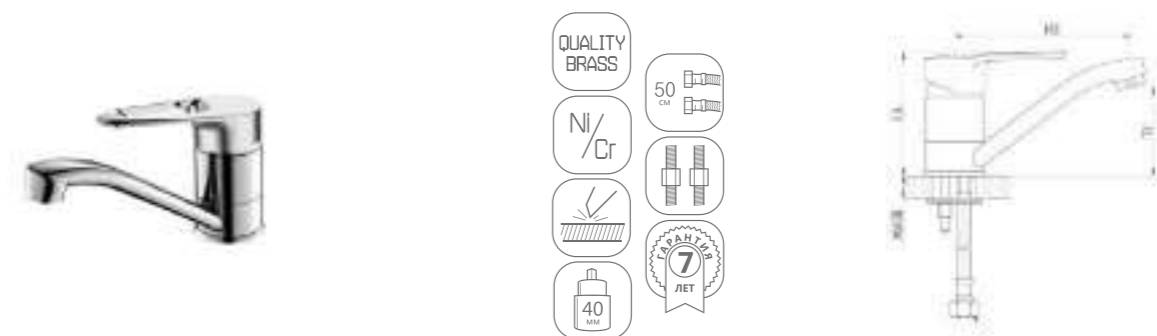

DVL0303-02 Смеситель для кухни с коротким изливом, хром