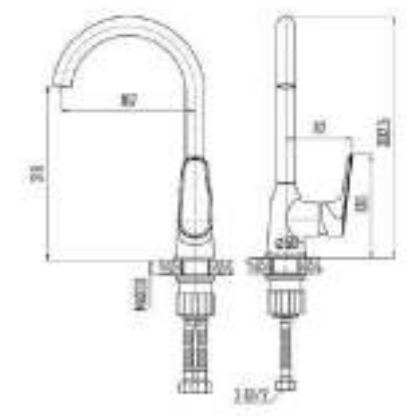

DVS1006-12 Смеситель для кухни с боковой ручкой, на гайке, хром

- QUALITY BRASS
- Ni/Cr
- 50 CM
- 35 MM
- 7 ЛЕТ