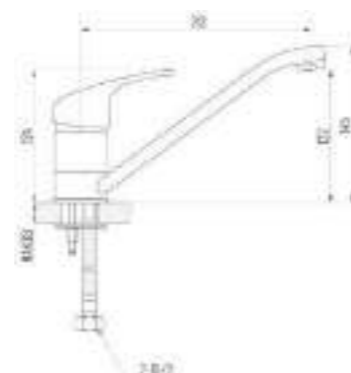

50 CM

Ni/Cr

40 MM

7 ЛЕТ

DVL0304-03 Смеситель для кухни с коротким изливом, на гайке, хром

QUALITY BRASS

50 CM

Ni/Cr