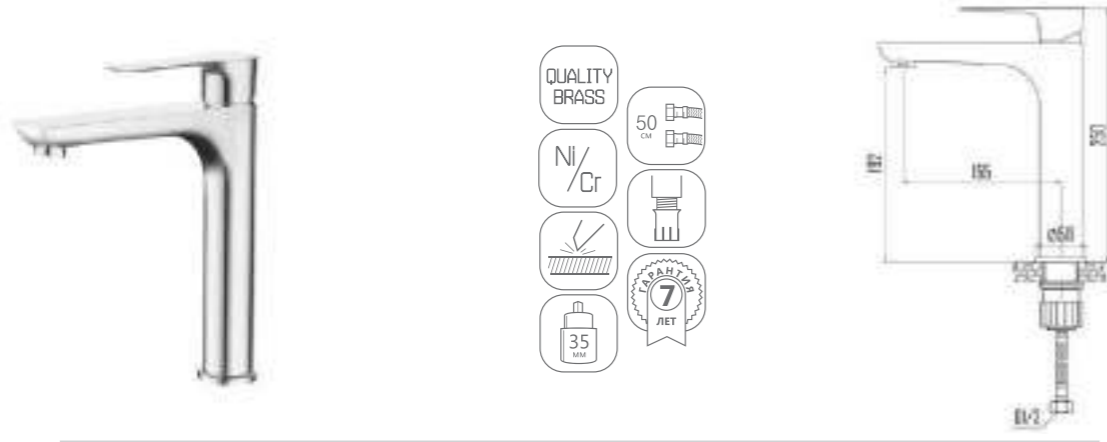

DVS1244-14 Смеситель для раковины, высокий, на гайке, хром