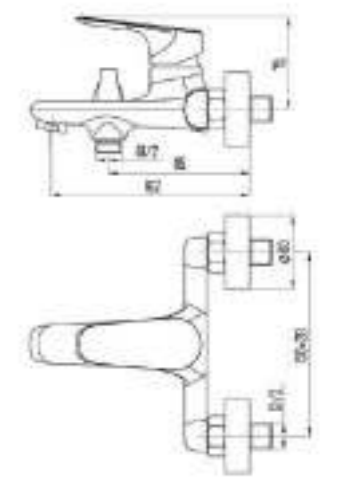

DVS1025-12 Смеситель для ванны с литым корпусом-изливом и поворотным дивертором, хром

- QUALITY BRASS
- Ni/Cr
- 35 MM
- 7 ЛЕТ