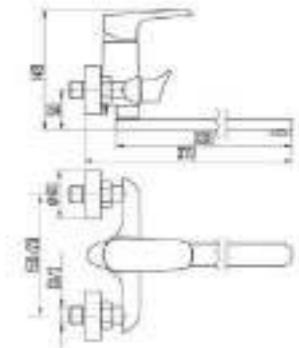

DVS1424-15N Смеситель для ванны с литым корпусом-изливом и кнопочным дивертором, черный