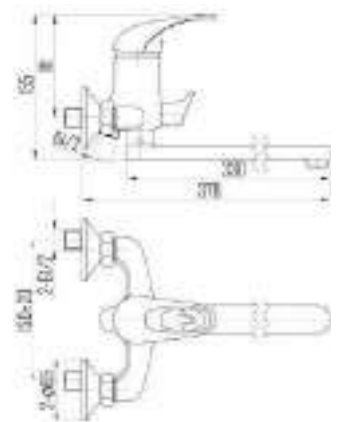

DVL0305-04 Смеситель для кухни с боковой ручкой, хром

DVL0306-04 Смеситель для кухни с боковой ручкой, на гайке, хром

DVL0323-04 Смеситель для ванны с поворотным изливом и встроенным поворотным дивертором, хром