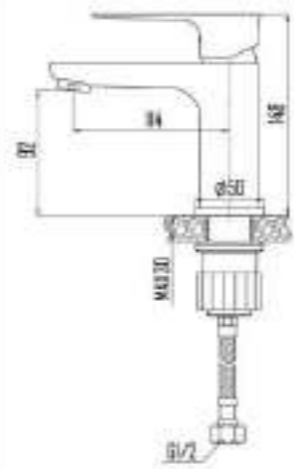

DVS1243-140 Смеситель для раковины, на гайке, оранжев

QUALITY  
BRASS

Ni/  
Cr

35  
MM

50  
CM

DEVIDA *Stile di vita*

для кухни

для душа