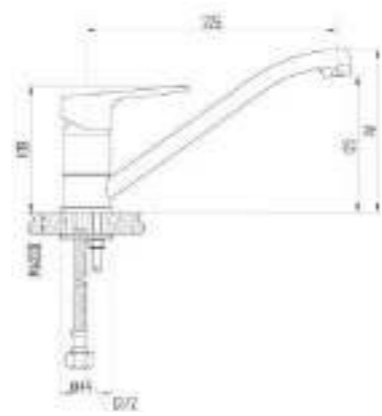

VIVA chrome

DVS0801-11	Смеситель для кухни, хром
DVS0803-11	Смеситель для кухни с коротким изливом, хром
DVS0806-11	Смеситель для кухни с боковой ручкой, на гайке, хром
DVS0823-11	Смеситель для ванны с поворотным изливом и встроенным поворотным дивертором, хром
DVS0831-11	Смеситель для душа
DVS0843-11	Смеситель для раковины, на гайке, хром
DVS0844-11	Смеситель для раковины, высокий, на гайке, хром
DVS0852-11	Смеситель для биде, на гайке, хром

DVS0801-11 Смеситель для кухни, хром