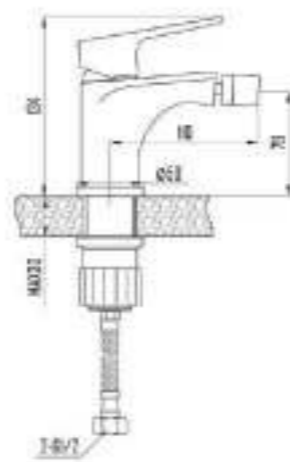

# VIVA white

- DVS0806-11W Смеситель для кухни с боковой ручкой, на гайке белый
- DVS0823-11W Смеситель для ванны с поворотным изливом и встроенным поворотным дивертором, белый
- DVS0824-11W Смеситель для ванны с литым корпусом-изливом и кнопочным дивертором, белый
- DVS0843-11W Смеситель для раковины, на гайке, белый