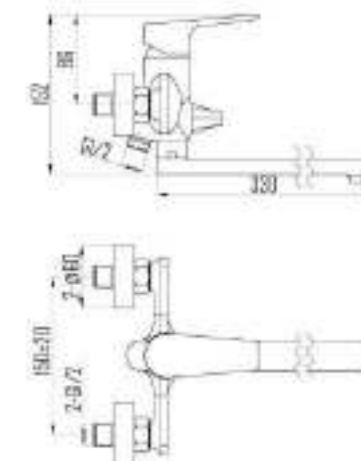

DVS0843-11G

Смеситель для раковины, на гайке, зеленый

DVS0806-110

Смеситель для кухни с боковой ручкой, на гайке, оранжев

DVS0823-110

Смеситель для ванны с поворотным изливом и встроенным поворотным дивертором, оранжев