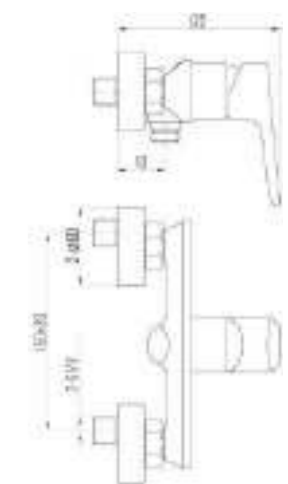

VIVA chrome

DVS0801-11	Смеситель для кухни, хром
DVS0803-11	Смеситель для кухни с коротким изливом, хром
DVS0806-11	Смеситель для кухни с боковой ручкой, на гайке, хром
DVS0823-11	Смеситель для ванны с поворотным изливом и встроенным поворотным дивертором, хром
DVS0831-11	Смеситель для душа
DVS0843-11	Смеситель для раковины, на гайке, хром
DVS0844-11	Смеситель для раковины, высокий, на гайке, хром
DVS0852-11	Смеситель для биде, на гайке, хром