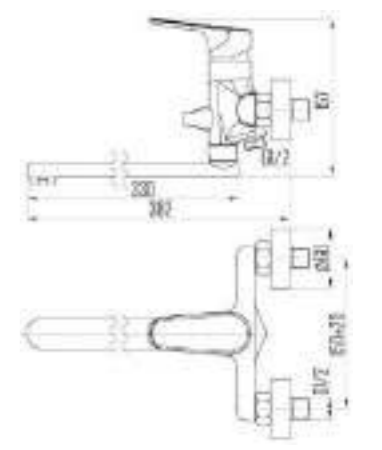

DVS1023-12 Смеситель для ванны с поворотным изливом и встроенным поворотным дивертором, хром

- QUALITY BRASS
- Ni/Cr
- 35 MM
- 7 ЛЕТ