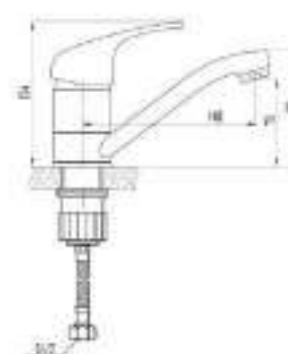

DVL0304-03 Смеситель для кухни с коротким изливом, на гайке, хром

QUALITY BRASS

50 CM

Ni/Cr

40 MM

7 ЛЕТ