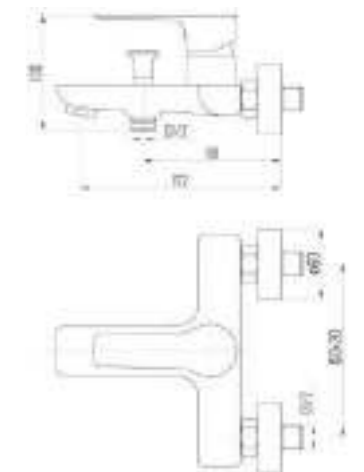

Смеситель для ванны с литым корпусом-изливом и кнопочным дивертором, оранжев