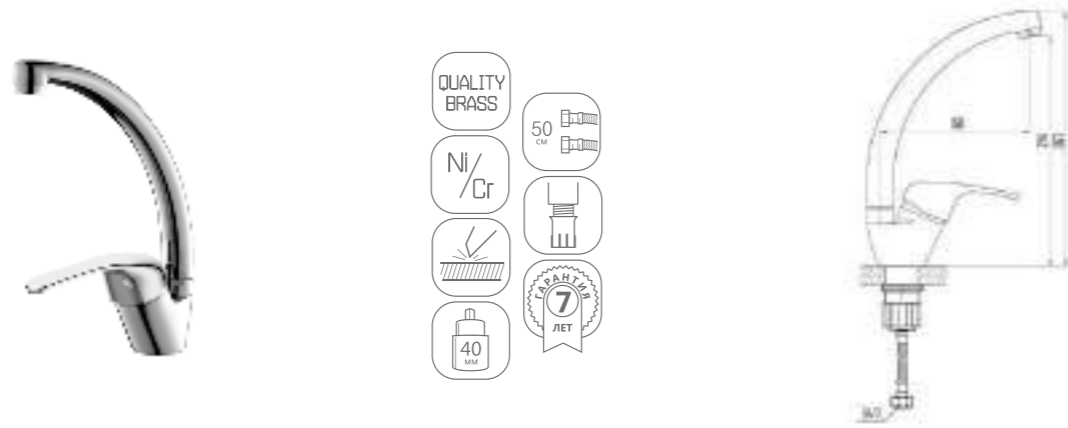

DVL0305-03 Смеситель для кухни с боковой ручкой, хром

QUALITY BRASS

50 CM

Ni/Cr

40 MM

7 ЛЕТ

DVL0306-03 Смеситель для кухни с боковой ручкой, на гайке, хром

DVL0323-03 Смеситель для ванны с поворотным изливом и встроенным поворотным дивертором, хром