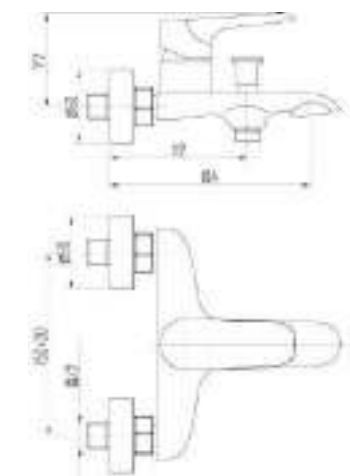

DVS1424-15N Смеситель для ванны с литым корпусом-изливом и кнопочным дивертором, черный