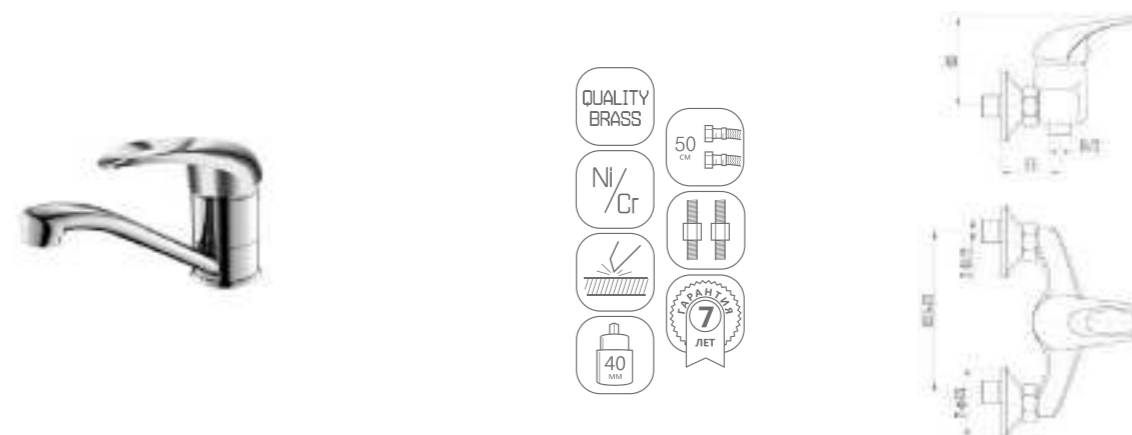

ENZO

chrome

DVL0301-04	Смеситель для кухни, хром
DVL0302-04	Смеситель для кухни, на гайке, хром
DVL0303-04	Смеситель для кухни с коротким изливом, хром
DVL0304-04	Смеситель для кухни с коротким изливом, на гайке, хром
DVL0305-04	Смеситель для кухни с боковой ручкой, хром
DVL0306-04	Смеситель для кухни с боковой ручкой, на гайке, хром
DVL0321-04	Смеситель для ванны с поворотным изливом и наружным кнопочным дивертором, хром
DVL0322-04	Смеситель для ванны с поворотным изливом и наружным поворотным дивертором, хром
DVL0323-04	Смеситель для ванны с поворотным изливом и встроенным поворотным дивертором, хром
DVL0324-04	Смеситель для ванны с литым корпусом-изливом кнопочным дивертором, хром
DVL0325-04	Смеситель для ванны с литым корпусом-изливом и поворотным дивертором, хром
DVL0331-04	Смеситель для душа, хром
DVL0341-04	Смеситель для раковины, хром
DVL0351-04	Смеситель для биде, хром

DVL0303-04 Смеситель для кухни с коротким изливом, хром