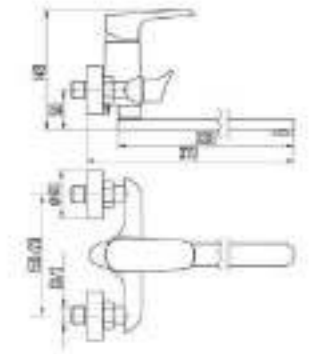

DVS1423-15G Смеситель для ванны с поворотным изливом и встроенным поворотным дивертором, зеленый