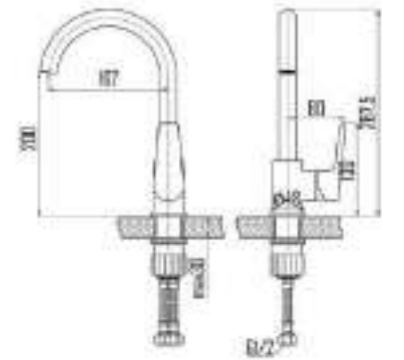

DVS0806-11S Смеситель для кухни с боковой ручкой, на гайке, синий