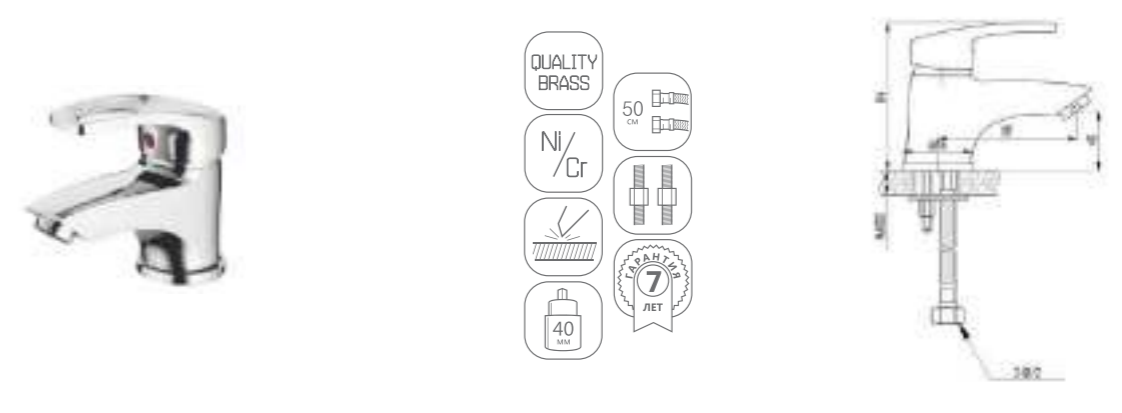

DVL0141-01 Смеситель для раковины, хром