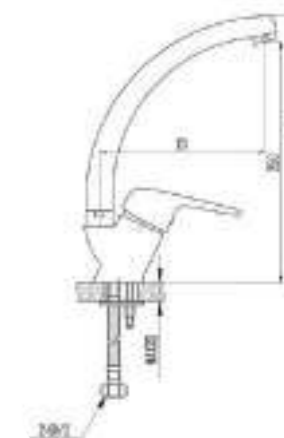

URBI

chrome

DVL0701-07	Смеситель для кухни, хром
DVL0703-07	Смеситель для кухни с коротким изливом, хром
DVL0705-07	Смеситель для кухни с боковой ручкой, хром
DVL0721-07	Смеситель для ванны с поворотным изливом и наружным кнопочным дивертором, хром
DVL0722-07	Смеситель для ванны с поворотным изливом и наружным поворотным дивертором, хром
DVL0723-07	Смеситель для ванны с поворотным изливом и встроенным поворотным дивертором, хром
DVL0724-07	Смеситель для ванны с литым корпусом-изливом и кнопочным дивертором, хром
DVL0725-07	Смеситель для ванны с литым корпусом-изливом и поворотным дивертором, хром
DVL0731-07	Смеситель для душа, хром
DVL0741-07	Смеситель для раковины, хром
DVL0751-07	Смеситель для биде, хром

DVL0705-07 Смеситель для кухни с боковой ручкой, хром