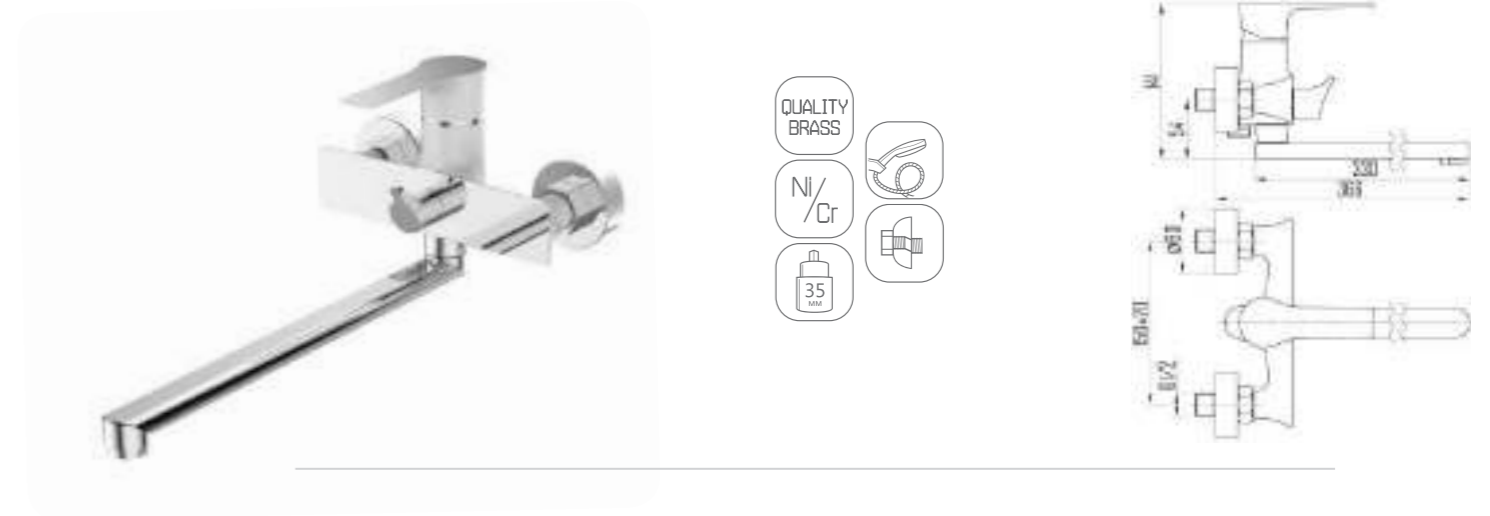

DVS1223-14W Смеситель для ванны с поворотным изливом и встроенным поворотным дивертором, белый