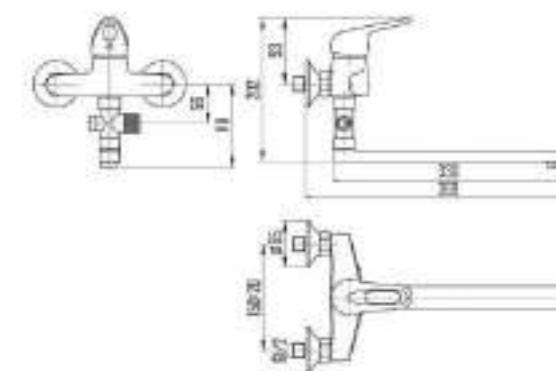

DVL0722-07 Смеситель для ванны с поворотным изливом и наружным поворотным дивертором, хром