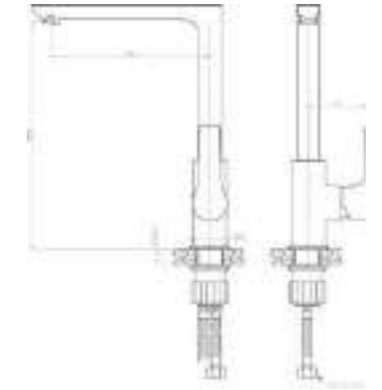

Смеситель для кухни с боковой ручкой, на гайке, оранжев

DVS1223-14O