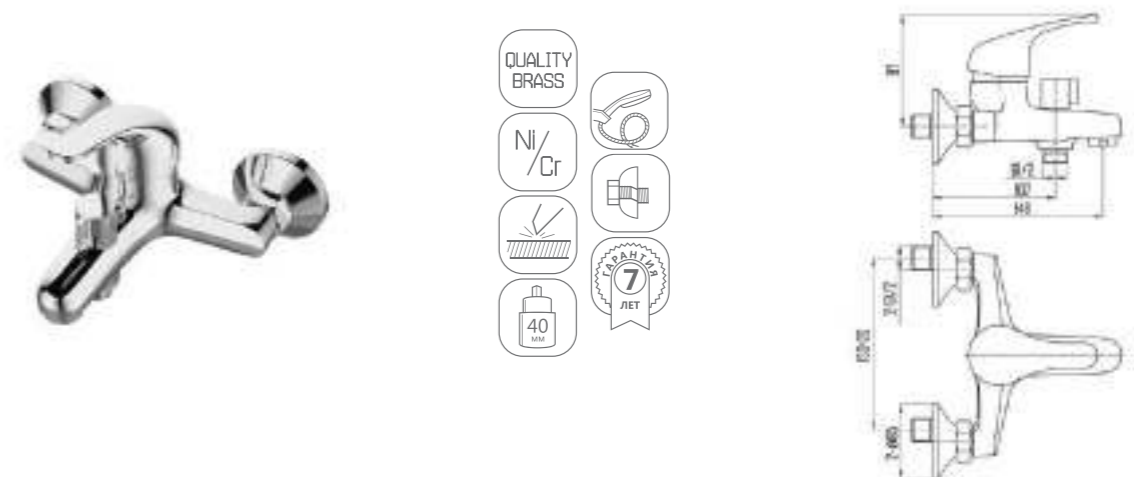

DVL0325-03 Смеситель для ванны с литым корпусом-изливом и поворотным дивертором, хром