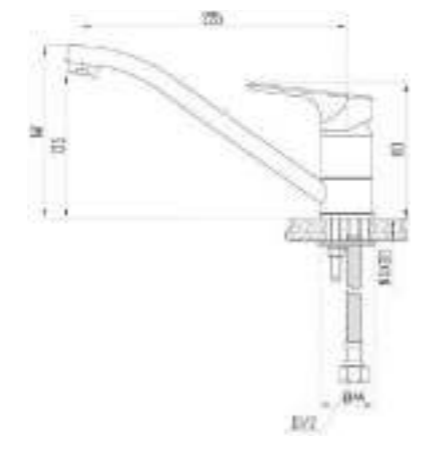

DVS1001-12 Смеситель для кухни, хром

- QUALITY BRASS
- Ni/Cr
- 50 CM
- 35 MM
- 7 ЛЕТ

DVS1003-12 Смеситель для кухни с коротким изливом, хром

- QUALITY BRASS
- Ni/Cr
- 50 CM
- 35 MM
- 7 ЛЕТ

DVS1006-12 Смеситель для кухни с боковой ручкой, на гайке, хром