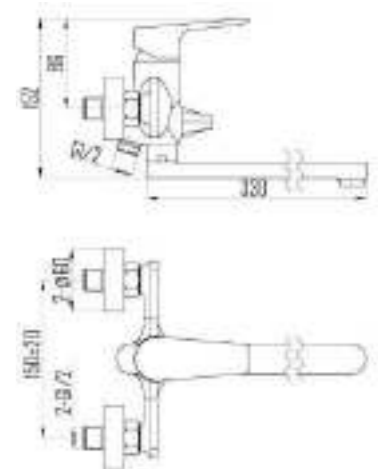

DVS0823-11W Смеситель для ванны с поворотным изливом и встроенным поворотным дивертором, белый