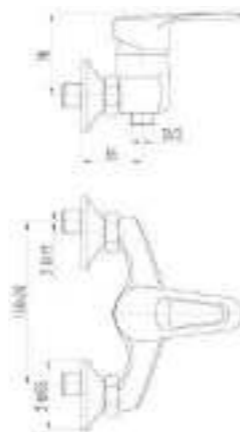

DVL0331-02 Смеситель для душа, хром