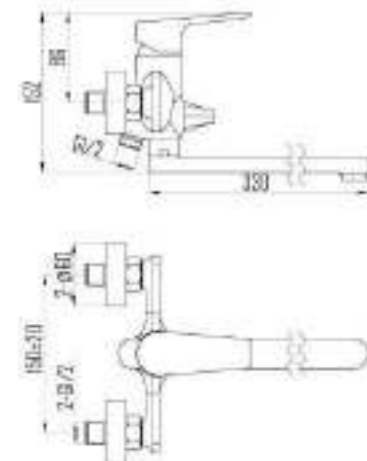

DVS0801-11 Смеситель для кухни, хром

DVS0803-11 Смеситель для кухни с поворотным изливом, хром

DVS0806-11 Смеситель для кухни с боковой ручкой, на гайке, хром

DVS0823-11 Смеситель для ванны с поворотным изливом и встроенным поворотным дивертором, хром